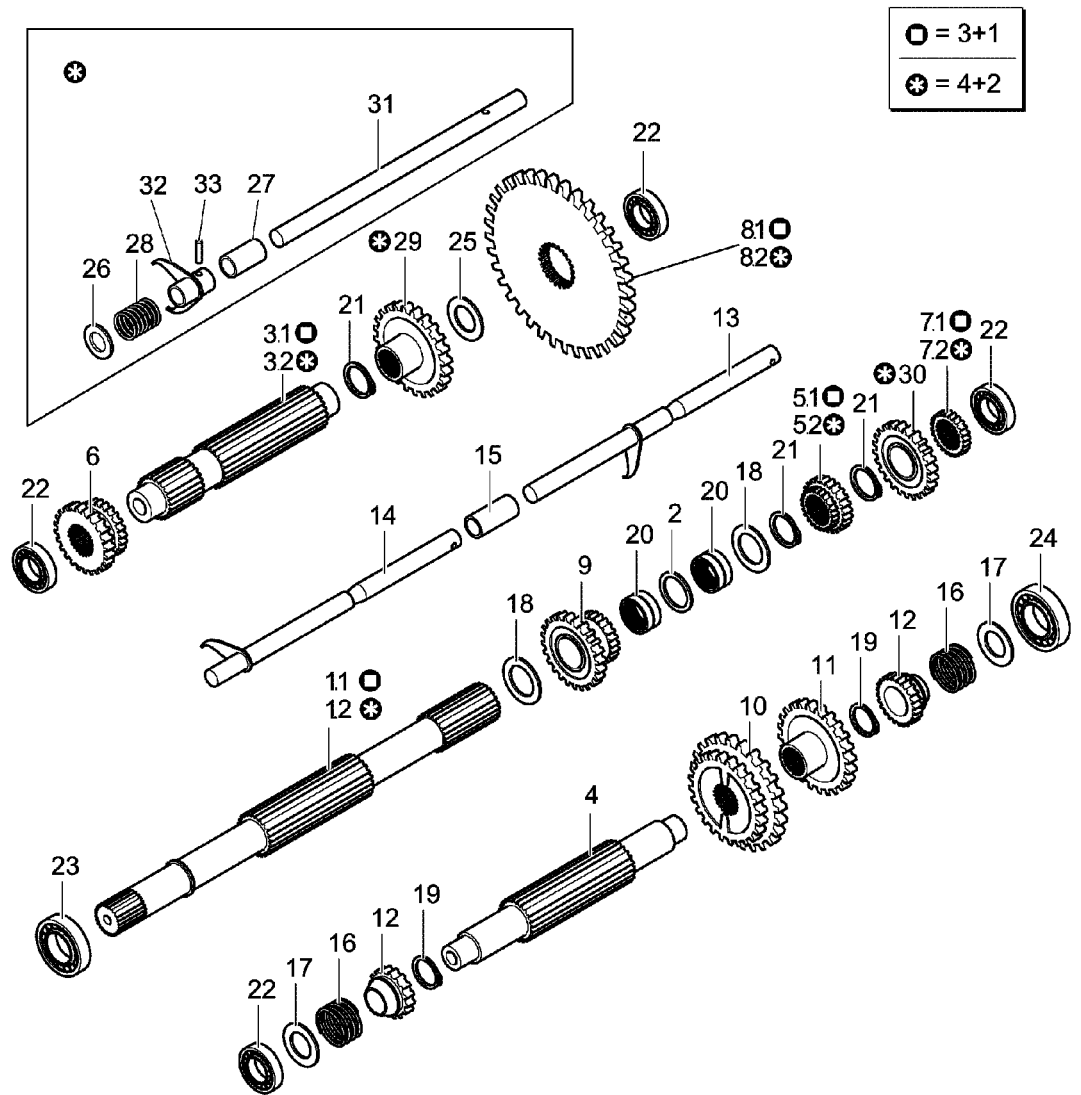

Illustration Getriebe (schaltung)

0804_001_00

Illustration   Getriebe (schaltung)

Bild Nr.	St.- Zahl	Teile Nr.	Beschreibung
1.1	1	-	Nicht verfügbar für diesen produkt
1.2	1	YF1370261	Eingangswelle 4+2
2	1	YF1375032	Distanzstück
3.1	1	-	Nicht verfügbar für diesen produkt
3.2	1	YF1370260	Welle 4+2
4	1	YF1370363	Welle
5.1	1	YF1375035	Zahnrad (gleitend)
5.2	1	YF1370265	Zahnrad (gleitend) 4+2
6	1	YF1375036	Zahnrad 1a/rm
7.1	1	-	Nicht verfügbar für diesen produkt
7.2	1	YF1370256	Ritzel rm 4+2
8.1	1	-	Nicht verfügbar für diesen produkt
8.2	1	YF1370258	Kranz rm 4+2
9	1	YF1375039	Zwischenrad
10	1	YF1375040	Zahnrad
11	1	YF1375041	Zahnrad
12	2	YF1375042	Zahnrad
13	1	YF1375043	Steuerstange (gangschaltanlage)
14	1	YF1375044	Steuerstange 1a/rm
15	1	YF1375045	Distanzstück
16	2	YF1375046	Feder (aufschließen)
17	2	YF1375054	Scheibe
18	2	YF1375055	Scheibe
19	2	YF1375053	Seeger-ring
20	2	YF1375056	Rollenkaefig
21	4	YN0114900	Seeger-ring
22	4	YN1258801	Lager
23	1	YN1263701	Lager
24	1	YN1259401	Lager
25	1	YF1375059	Scheibe
26	1	YF1375060	Scheibe
27	1	YF1370269	Distanzstück
28	1	YF1370272	Feder
29	1	YF1370281	Zahnrad
30	1	YF1370280	Zahnrad
31	1	YF1370264	Welle
32	1	YF1370268	Schaltgabel
33	1	YN5119100	Stift